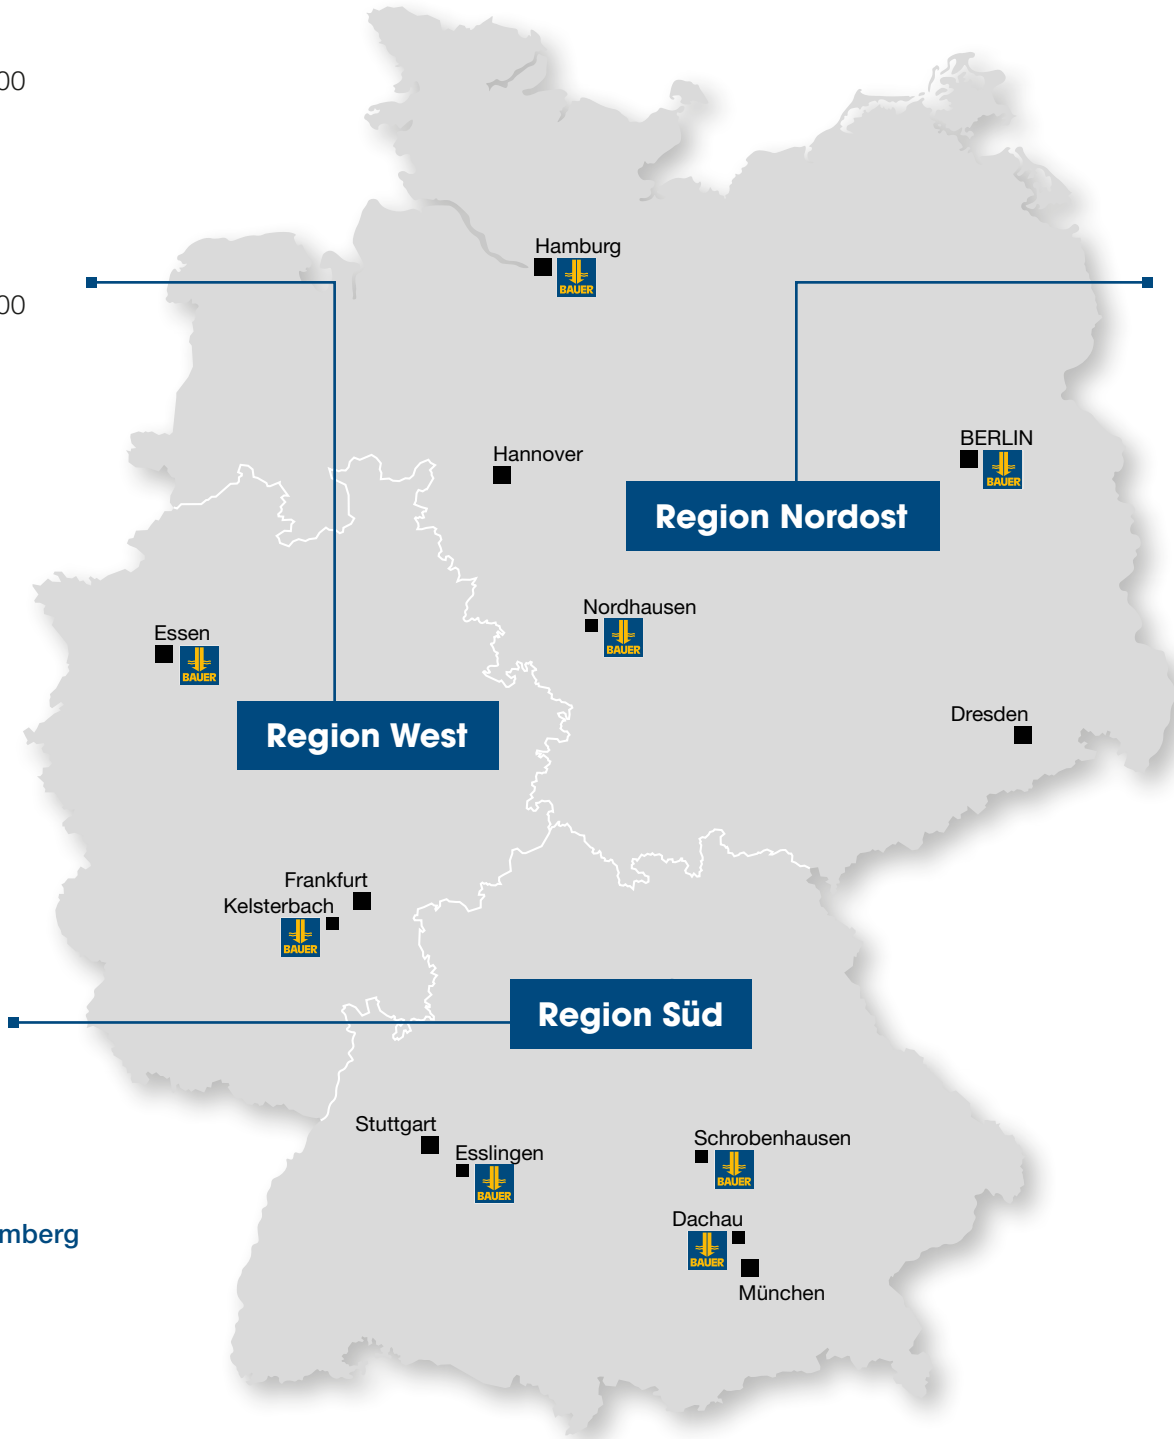

Leitung Region West

Tobias Hampel

Rüsselsheimer Straße 100
65451 Kelsterbach
Tel.: +49 6107 70591-0
BST-RM@bauer.de

Vertrieb Region West

Lutz Hoffmann

Rüsselsheimer Straße 100
65451 Kelsterbach
Tel.: +49 6107 70591-0
BST-RM@bauer.de

Leitung Region Süd

Stefan Ferstl

Newtonstraße 3
85221 Dachau
Tel.: +49 8131 514-0
BST-DAH@bauer.de

Vertrieb Bayern

Susanne Nefzger

Newtonstraße 3
85221 Dachau
Tel.: +49 8131 514-0
BST-DAH@bauer.de

Vertrieb Baden-Württemberg

Harry Blaskowitz

Zeppelinstraße 146
73730 Esslingen
Tel.: +49 711 31989-0
BST-STG@bauer.de

Leitung Region Nordost

Michael von Quillfeldt

Industrieweg 2 a
99734 Nordhausen
Tel.: +49 3631 632-700
BST-NDH@bauer.de

Vertrieb Nordhausen

Jens Reinhardt

Industrieweg 2 a
99734 Nordhausen
Tel.: +49 3631 632-700
BST-NDH@bauer.de

Vertrieb Berlin

Kathleen Schulze

Am Borsigturm 66
13507 Berlin
Tel.: +49 30 4377781-0
BST-BLN@bauer.de

Vertrieb Hamburg

Karsten Kegelbein

Hovestraße 66
20539 Hamburg
Tel.: +49 40 780450-56
BST-HH@bauer.de

Einfach scannen und Kontakte online einsehen.